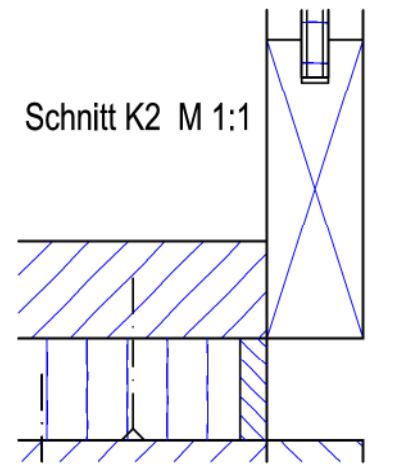

Korpus mit Tür - 3. Lehrjahr

Schnitt A1-A2 M 1:1

Schnitt K2 M 1:1

Schnitt G1-G2 M 1:1

Vorschlag der Tiroler Tischlerinnung

	Entwurf: Decker Markus
	Gezeichnet: VTL Stöckl Walter
	Datum: November 2007
	Dateiname: BLWB-NEU