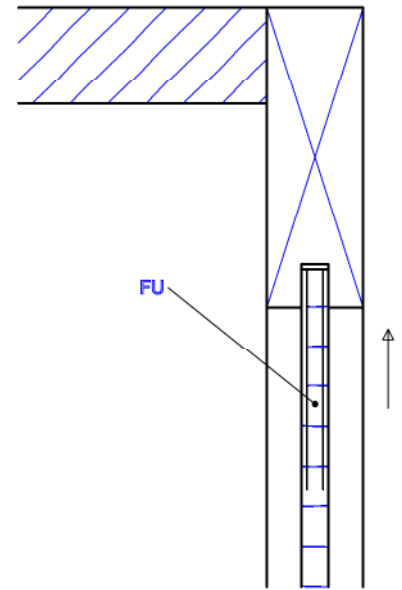

Korpus mit Tür - 3. Lehrjahr

Schnitt A1-A2 M 1:1

Schnitt K2 M 1:1

Schnitt G1-G2 M 1:1

Vorschlag der Tiroler Tischlerinnung

	Entwurf: Decker Markus
	Gezeichnet: VTL Stöckl Walter
	Datum: November 2007
	Dateiname: BLWB-NEU