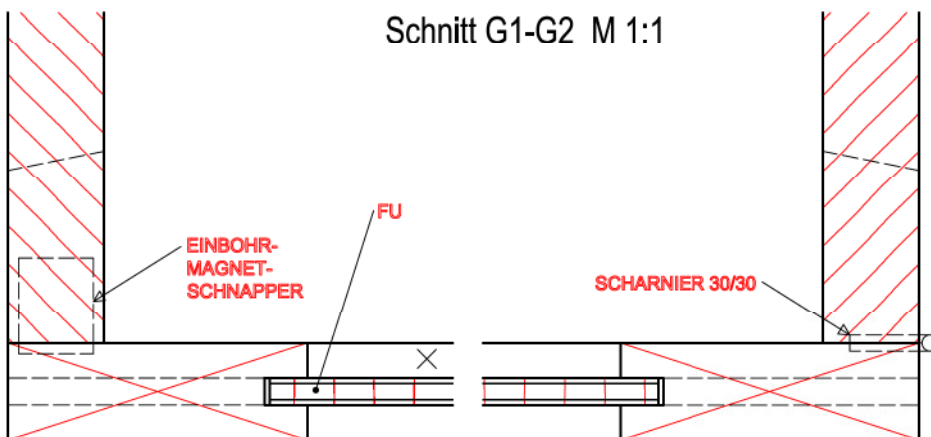

Korpus mit Tür - 3. Lehrjahr

Schnitt A1-A2 M 1:1

Schnitt K2 M 1:1

Schnitt G1-G2 M 1:1

Vorschlag der Tiroler Tischlerinnung

	Entwurf: Decker Markus
	Gezeichnet: VTL Stöckl Walter
	Datum: November 2007
	Dateiname: BLWB-NEU