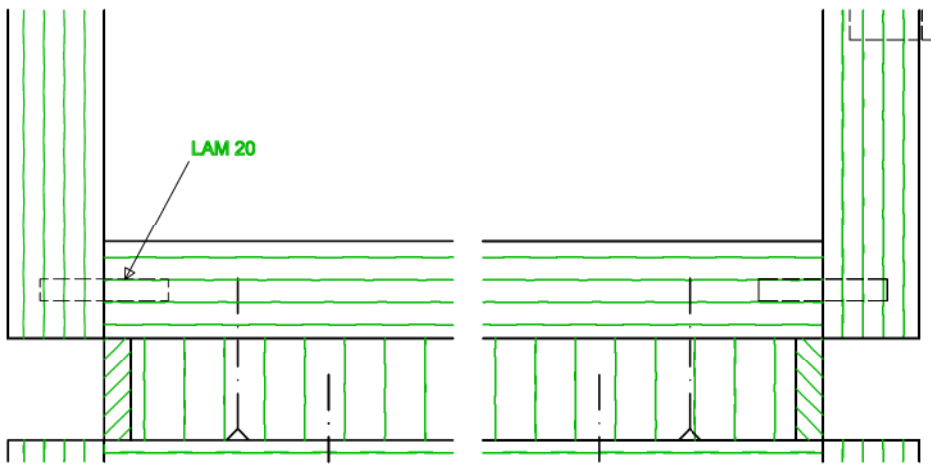

Korpus mit Tür - 3. Lehrjahr

Schnitt A1-A2 M 1:1

Schnitt K2 M 1:1

Schnitt G1-G2 M 1:1

Vorschlag der Tiroler Tischlerinnung

	Entwurf: Decker Markus
	Gezeichnet: VTL Stöckl Walter
	Datum: November 2007
	Dateiname: BLWB-NEU