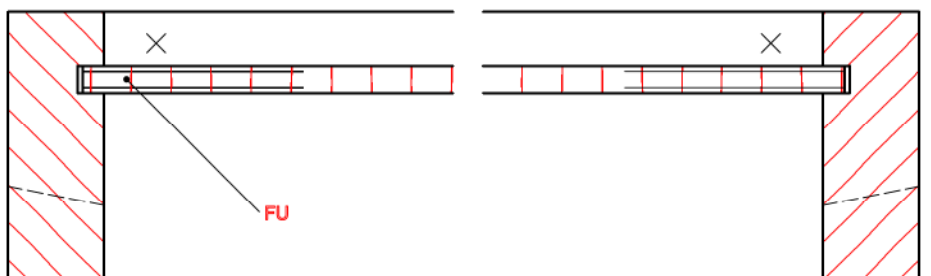

Korpus mit Tür - 3. Lehrjahr

Schnitt A1-A2 M 1:1

Schnitt K2 M 1:1

Schnitt G1-G2 M 1:1

Vorschlag der Tiroler Tischlerinnung

	Entwurf: Decker Markus
	Gezeichnet: VTL Stöckl Walter
	Datum: November 2007
	Dateiname: BLWB-NEU