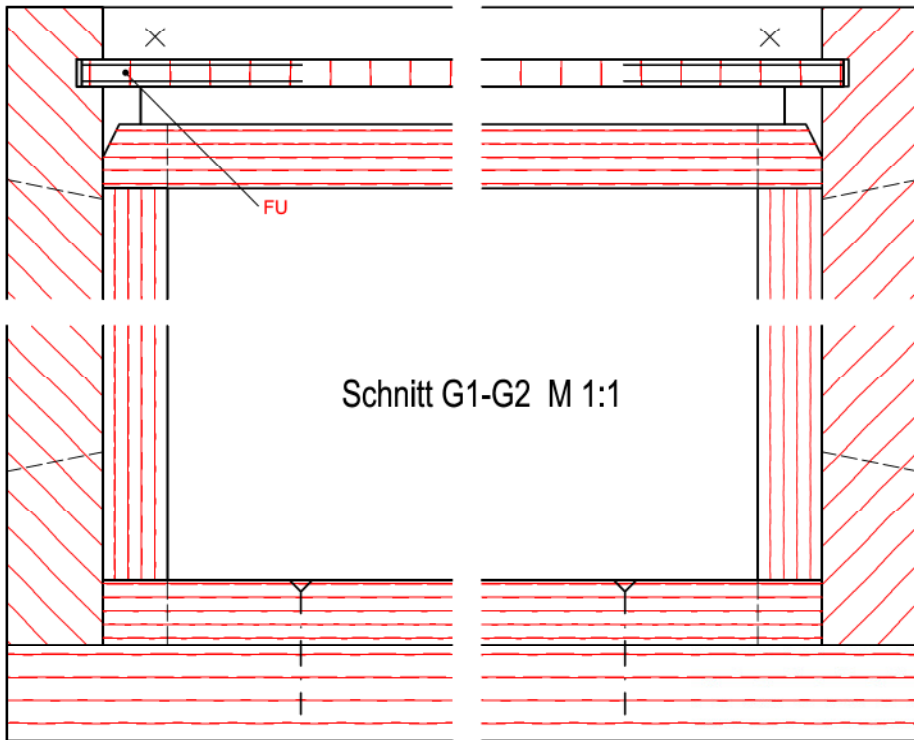

# Korpus mit Schublade - 2. Lehrjahr

Schnitt A1 M 1:1

Schnitt K1-K2 M 1:1

Schnitt G1-G2 M 1:1

Vorschlag der Tiroler Tischlerinnung

	Entwurf: Decker Markus
	Gezeichnet: VTL Stöckl Walter
	Datum: November 2007
	Dateiname: BLWB-NEU