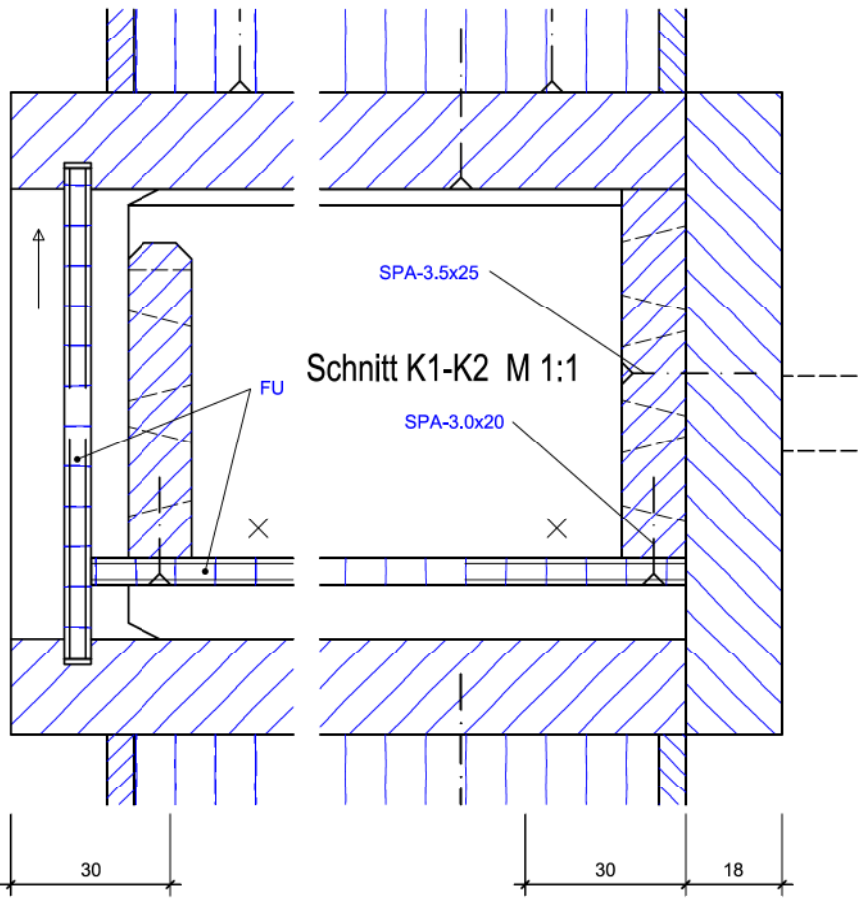

# Korpus mit Schublade - 2. Lehrjahr

Schnitt A1 M 1:1

Schnitt K1-K2 M 1:1

Schnitt G1-G2 M 1:1

Vorschlag der Tiroler Tischlerinnung

	Entwurf: Decker Markus
	Gezeichnet: VTL Stöckl Walter
	Datum: November 2007
	Dateiname: BLWB-NEU