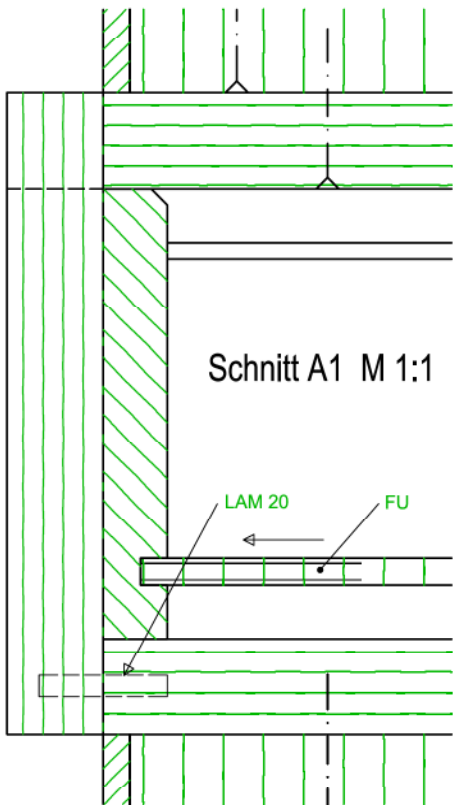

# Korpus mit Schublade - 2. Lehrjahr

Schnitt A1 M 1:1

Schnitt K1-K2 M 1:1

Schnitt G1-G2 M 1:1

Vorschlag der Tiroler Tischlerinnung

	Entwurf: Decker Markus
	Gezeichnet: VTL Stöckl Walter
	Datum: November 2007
	Dateiname: BLWB-NEU